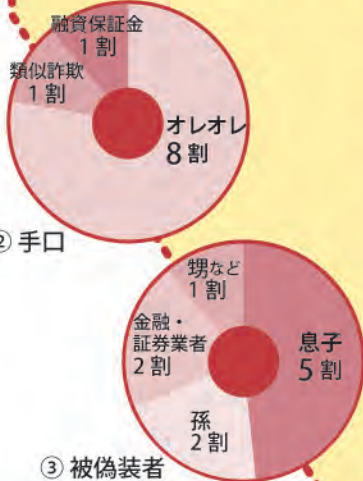

オレオレ詐欺は2時間サスペンス

中野警察署管内
被害42件、約3億8000万円

中野警察署管内では、今年にはいつて約300件の通話を把握しています。電話がかかってくるのは火曜が最多、次が木曜。火曜日は昨年もトップです。そして午前9時が最多です。
一方、銀行など金融機関の窓口で払い込みを阻止できた件数を見ると、やはり火曜日が最多。つい木曜日。時間帯は午前11時から正午が大半(グラフ①は警視庁データ)。朝9時に電話をうけ、2〜3時間後には振り込んでいるケースが多いわけでは

母さん助けて詐欺特集

ある朝9時、電話が鳴ります。雑踏に重なる男の声。「お母さん？ ちよつとやばいんだ」。よく聞き取れないが、電車にかばんを忘れたようだ。「忘れ物係に連絡を入れておいたから、見つかったらお母さんに連絡いこうと思う。ぼくは会議があつて電話に出られないから」と言つて電話は切れる。そこまでは大丈夫。まあ、半信半疑。しかし、すぐに「こちらJR遺失物係です」と電話があつて、申し訳ありませんが、お探しのかばんは見つからず…とかが言う。そのへんから、どきどきとアドレナリンが全身を巡り

……かけ直そう……相談しよう……

平成25年の被害は42件、約3億8000万円でした(11月末現在)。

母はなぜ息子に弱い？

振り込め詐欺が複雑化する中、中野署管内では、投資話や返

始め、落ち着こうとするそばから電話が鳴る。午後イチで決済する金がかばんに入っていたんだ困つたよ、とか、父さんに内緒で助けて、とか。この時点で「お母さんスイッチ」が入る。「おい、どうした」と新聞から顔を上げた夫が聞いてくる。混乱しながら話してみるが、スイッチが入ってしまったので、夫があれこれ言うのがうるさい。今は急を要するの！「とにかくもう一度電話してみる」。やや理性を取り戻し、いま書き取った番号にかけてみる。息子？が出る。「会議中だから、あとで」と一言で切れる

金・保証金詐欺をはるかに抑え、8割以上がクラシクな「オレオレ」です(グラフ②)。
だまされるのは決まって女性。助けようとした相手は「息子が孫か甥、すべて男」(グラフ③)。中野署では、「息子に恥をかかせたくない心理、母の情につけこむのです」。
銀行ATMで、「振り込め詐欺では？」と行員に声をかけられた母親は「いえ、リフォーム代です」「老人ホームが決まったので入金」など、必死で振り切ろうとするそうです。「振り込んだよ」と息子に電話するにつながらない。